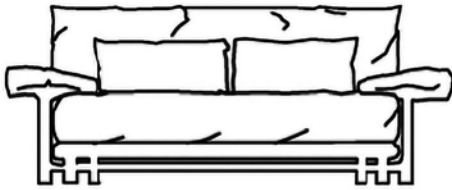

MULTY AKTION

Schlafsofa

Design Claude Brisson

In Stoff AMALFI in 5 Farben

*vom **12.10.** bis **16.11.2019**

Solange der Vorrat reicht.

3-Sitzer mit Keilkissen als Sonderaktion.

Gestell anthrazitfarben. Matratze soft.

Aufpreis Bultexmatratze € 129,-

Liegefläche 153 x 194 cm

ab 1.690,- €*

ohne Armlehnen

mit Armlehnen 2.055,- €*